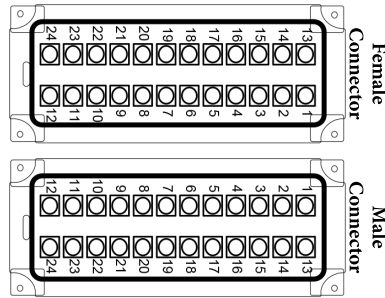

12-ZONE / 24-PIN STANDARD THERMOCOUPLE

ZONE	CONN PIN	POLARITY
1	1	+
1	13	-
2	2	+
2	14	-
3	3	+
3	15	-
4	4	+
4	16	-
5	5	+
5	17	-
6	6	+
6	18	-
7	7	+
7	19	-
8	8	+
8	20	-
9	9	+
9	21	-
10	10	+
10	22	-
11	11	+
11	23	-
12	12	+
12	24	-