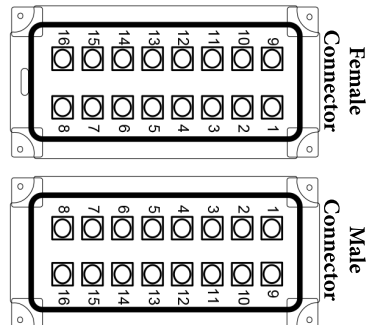

8-ZONE / 16-PIN STANDARD THERMOCOUPLE

ZONE	CONN PIN	POLARITY
1	1	+
1	9	-
2	2	+
2	10	-
3	3	+
3	11	-
4	4	+
4	12	-
5	5	+
5	13	-
6	6	+
6	14	-
7	7	+
7	15	-
8	8	+
8	16	-