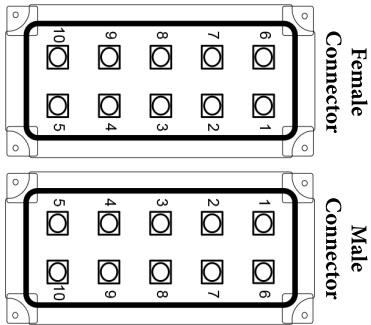

# FAST HEAT: THERMOCOUPLE WIRING DIAGRAMS

## 5-ZONE / 10-PIN STANDARD THERMOCOUPLE

ZONE	CONN PIN	POLARITY
1	1	+
1	6	-
2	2	+
2	7	-
3	3	+
3	8	-
4	4	+
4	9	-
5	5	+
5	10	-